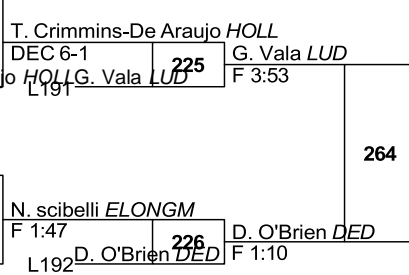

L39 R. Carrero SHHS

L39	140	N. scibelli ELONGM
N. scibelli ELONGM		F 0:54
L95	194	N. scibelli ELONGM
A. Fors QUAB		F 1:47

L40	141	A. Fors QUAB
J. Raymond KEF		TF 15-0 4:27
L94	226	D. O'Brien DED
		F 1:10