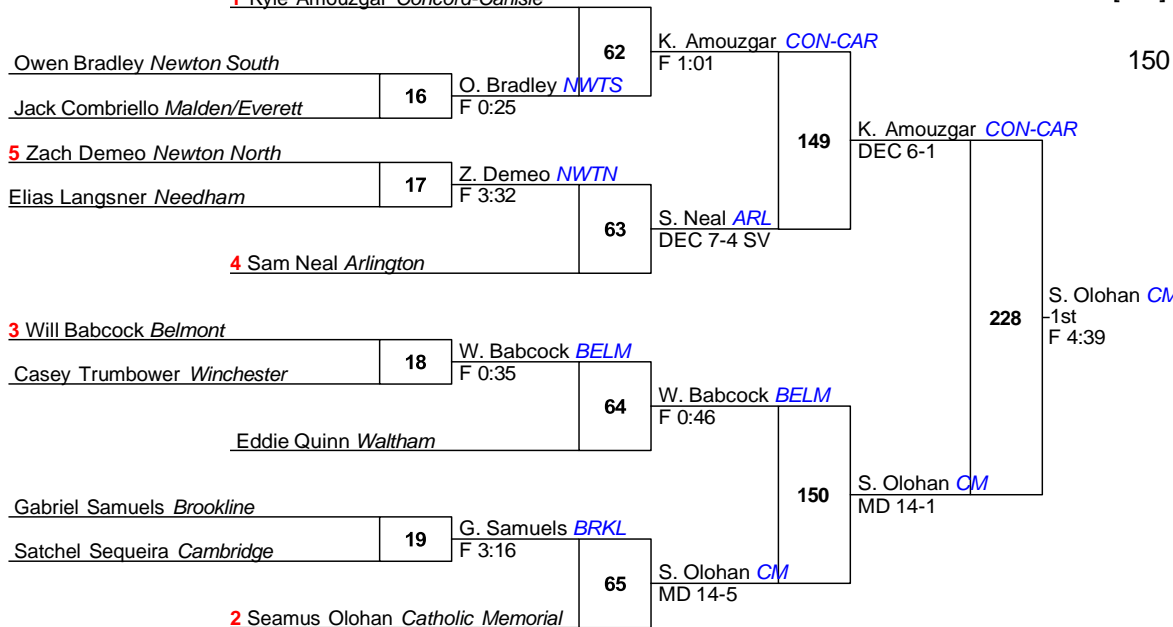

1 Nicholas Genin *Newton South*

2025 MIAA D1C/M [MA]

Gavin Oberhauser <i>Cambridge</i>	13	N. Genin <i>NWTS</i> F 3:27	58
Jihoon Lee <i>Lexington</i>		N. Genin <i>NWTS</i> F 1:53	

144

5 Michael Ayanyan *Waltham*

Caleb Kolberg <i>Winchester</i>	14	M. Ayanyan <i>WLHM</i> F 1:41	59
Emmanuel Tolkoff <i>Brookline</i>		M. Ayanyan <i>WLHM</i> DEC 6-0	

4 Emmanuel Tolkoff *Brookline*

3 Jonathan Doban *Belmont*

6 Ammar Bagasra *Concord-Carlisle*

7 David Parada Araujo *Malden/Everett*

Abe Barcan <i>Newton North</i>	15	D. Parada Araujo <i>MALD</i> M FOR 16-8 5:43	61
Sam Logan <i>Arlington</i>		S. Logan <i>ARL</i> F 2:19	

2 Sam Logan *Arlington*

L13 G. Oberhauser <i>CRLS</i>	101	G. Oberhauser <i>CRLS</i>	
L61 D. Parada Araujo <i>MALD</i>	101	D. Parada Araujo <i>MALD</i>	
L14 C. Kolberg <i>WINC</i>	102	A. Bagasra <i>CON-CAR</i> F 2:32	147
L60 A. Bagasra <i>CON-CAR</i>	102	A. Bagasra <i>CON-CAR</i>	
L145 M. Ayanyan <i>WLHM</i>	189	M. Ayanyan <i>WLHM</i> DEC 14-11	189
L59 E. Tolkoff <i>BRKL</i>	148	E. Tolkoff <i>BRKL</i> F 0:28	148
L15 A. Barcan <i>NWTN</i>	103	A. Barcan <i>NWTN</i> F 4:21	103
L58 J. Lee <i>LEX</i>	103	J. Lee <i>LEX</i>	
L146 J. Doban <i>BELM</i>	190	J. Doban <i>BELM</i> F 3:30	190
M. Ayanyan <i>WLHM</i> -3rd F 2:38		223	

L189 A. Bagasra <i>CON-CAR</i> DEC 14-11	224	A. Bagasra <i>CON-CAR</i> 5th
L190 J. Doban <i>BELM</i> F 3:30		M FOR

1 Kyle Amouzgar *Concord-Carlisle*