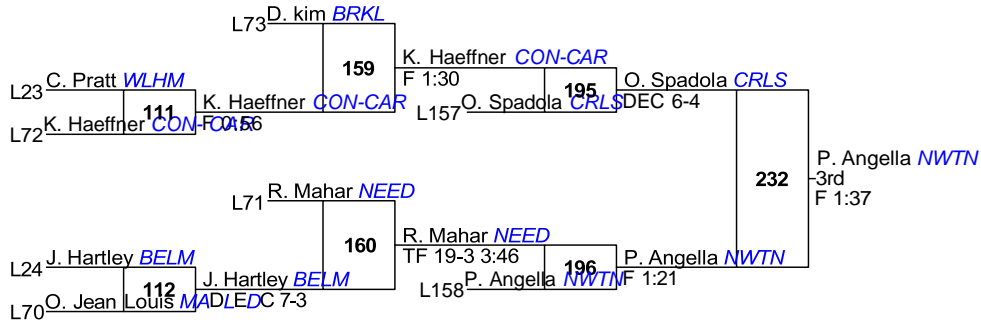

2 Sam Logan *Arlington*

L13 G. Oberhauser <i>CRLS</i>	101	G. Oberhauser <i>CRLS</i>	
L61 D. Parada Araujo <i>MALD</i>	101	D. Parada Araujo <i>MALD</i>	
L14 C. Kolberg <i>WINC</i>	102	A. Bagasra <i>CON-CAR</i> F 2:32	147
L60 A. Bagasra <i>CON-CAR</i>	102	A. Bagasra <i>CON-CAR</i>	
L145 M. Ayanyan <i>WLHM</i>	189	M. Ayanyan <i>WLHM</i> DEC 14-11	189
L59 E. Tolkoff <i>BRKL</i>	148	E. Tolkoff <i>BRKL</i> F 0:28	148
L15 A. Barcan <i>NWTN</i>	103	A. Barcan <i>NWTN</i> F 4:21	103
L58 J. Lee <i>LEX</i>	103	J. Lee <i>LEX</i>	
L146 J. Doban <i>BELM</i>	190	J. Doban <i>BELM</i> F 3:30	190
M. Ayanyan <i>WLHM</i> -3rd F 2:38		223	

L189 A. Bagasra <i>CON-CAR</i> DEC 14-11	224	A. Bagasra <i>CON-CAR</i> 5th
L190 J. Doban <i>BELM</i> F 3:30		M FOR

1 Kyle Amouzgar *Concord-Carlisle*

1 Matthew West Cambridge

2025 MIAA D1C/M [MA]

Aiden Johnson Waltham	25	M. West CRLS F 1:36
-----------------------	----	------------------------