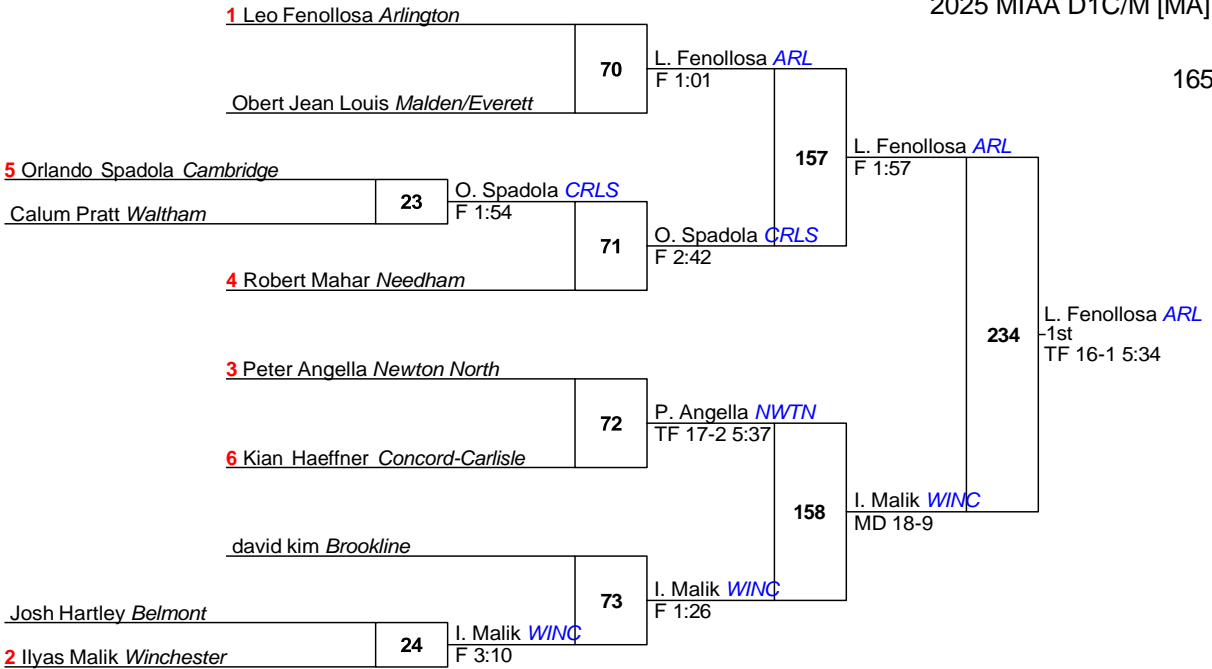

2 Sam Logan *Arlington*

L13 G. Oberhauser <i>CRLS</i>	101	G. Oberhauser <i>CRLS</i>	
L61 D. Parada Araujo <i>MALD</i>	101	D. Parada Araujo <i>MALD</i>	
L14 C. Kolberg <i>WINC</i>	102	A. Bagasra <i>CON-CAR</i> F 2:32	147
L60 A. Bagasra <i>CON-CAR</i>	102	A. Bagasra <i>CON-CAR</i>	
L145 M. Ayanyan <i>WLHM</i>	189	M. Ayanyan <i>WLHM</i> DEC 14-11	189
L59 E. Tolkoff <i>BRKL</i>	148	E. Tolkoff <i>BRKL</i> F 0:28	148
L15 A. Barcan <i>NWTN</i>	103	A. Barcan <i>NWTN</i> F 4:21	103
L58 J. Lee <i>LEX</i>	103	J. Lee <i>LEX</i>	
L146 J. Doban <i>BELM</i>	190	J. Doban <i>BELM</i> F 3:30	190
M. Ayanyan <i>WLHM</i> -3rd F 2:38		223	

L189 A. Bagasra <i>CON-CAR</i> DEC 14-11	224	A. Bagasra <i>CON-CAR</i> 5th
L190 J. Doban <i>BELM</i> F 3:30		M FOR

1 Kyle Amouzgar *Concord-Carlisle*

1 Matthew West Cambridge

2025 MIAA D1C/M [MA]

Aiden Johnson Waltham	25	M. West CRLS F 1:36
-----------------------	----	------------------------