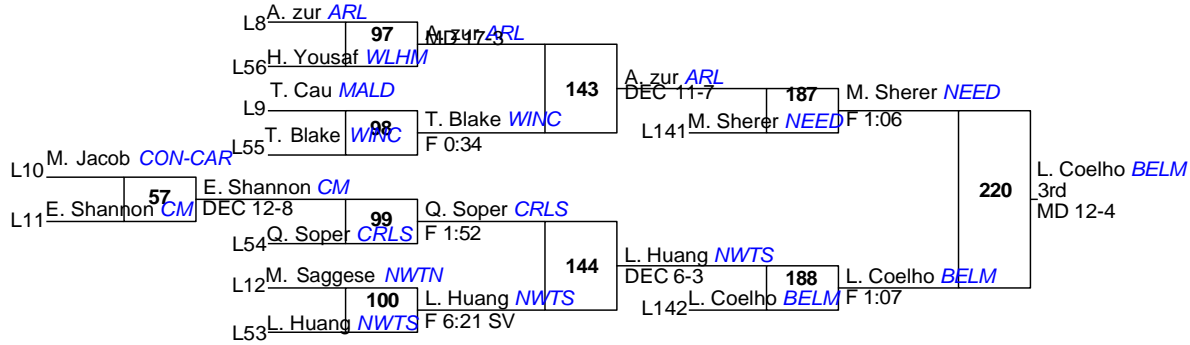

1 Isaac Bitran Brookline

1 Nicholas Genin *Newton South*

2025 MIAA D1C/M [MA]

Gavin Oberhauser <i>Cambridge</i>	13	N. Genin <i>NWTS</i> F 3:27	58
Jihoon Lee <i>Lexington</i>		N. Genin <i>NWTS</i> F 1:53	

144

5 Michael Ayanyan *Waltham*

Caleb Kolberg <i>Winchester</i>	14	M. Ayanyan <i>WLHM</i> F 1:41	59
Emmanuel Tolkoff <i>Brookline</i>		M. Ayanyan <i>WLHM</i> DEC 6-0	

4 Emmanuel Tolkoff *Brookline*

3 Jonathan Doban *Belmont*

6 Ammar Bagasra *Concord-Carlisle*

7 David Parada Araujo *Malden/Everett*

Abe Barcan <i>Newton North</i>	15	D. Parada Araujo <i>MALD</i> M FOR 16-8 5:43	61
Sam Logan <i>Arlington</i>		S. Logan <i>ARL</i> F 2:19	

2 Sam Logan *Arlington*

L13 G. Oberhauser <i>CRLS</i>	101	G. Oberhauser <i>CRLS</i>	
L61 D. Parada Araujo <i>MALD</i>	101	D. Parada Araujo <i>MALD</i>	
L14 C. Kolberg <i>WINC</i>	102	A. Bagasra <i>CON-CAR</i> F 2:32	147
L60 A. Bagasra <i>CON-CAR</i>	102	A. Bagasra <i>CON-CAR</i>	
L145 M. Ayanyan <i>WLHM</i>	189	M. Ayanyan <i>WLHM</i> DEC 14-11	189
L59 E. Tolkoff <i>BRKL</i>	148	E. Tolkoff <i>BRKL</i> F 0:28	148
L15 A. Barcan <i>NWTN</i>	103	A. Barcan <i>NWTN</i> F 4:21	103
L58 J. Lee <i>LEX</i>	103	J. Lee <i>LEX</i>	
L146 J. Doban <i>BELM</i>	190	J. Doban <i>BELM</i> F 3:30	190
M. Ayanyan <i>WLHM</i> -3rd F 2:38		223	

L189 A. Bagasra <i>CON-CAR</i> DEC 14-11	224	A. Bagasra <i>CON-CAR</i> 5th
L190 J. Doban <i>BELM</i> F 3:30		M FOR