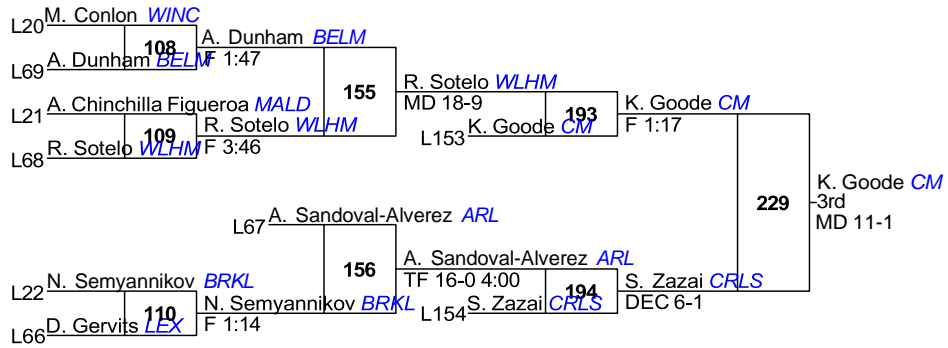

6 Ammar Bagasra *Concord-Carlisle*

7 David Parada Araujo *Malden/Everett*

Abe Barcan <i>Newton North</i>	15	D. Parada Araujo <i>MALD</i> M FOR 16-8 5:43	61
Sam Logan <i>Arlington</i>		S. Logan <i>ARL</i> F 2:19	

2 Sam Logan *Arlington*

L13 G. Oberhauser <i>CRLS</i>	101	G. Oberhauser <i>CRLS</i>	
L61 D. Parada Araujo <i>MALD</i>	101	D. Parada Araujo <i>MALD</i>	
L14 C. Kolberg <i>WINC</i>	102	A. Bagasra <i>CON-CAR</i> F 2:32	147
L60 A. Bagasra <i>CON-CAR</i>	102	A. Bagasra <i>CON-CAR</i>	
L145 M. Ayanyan <i>WLHM</i>	189	M. Ayanyan <i>WLHM</i> DEC 14-11	189
L59 E. Tolkoff <i>BRKL</i>	148	E. Tolkoff <i>BRKL</i> F 0:28	148
L15 A. Barcan <i>NWTN</i>	103	A. Barcan <i>NWTN</i> F 4:21	103
L58 J. Lee <i>LEX</i>	103	J. Lee <i>LEX</i>	
L146 J. Doban <i>BELM</i>	190	J. Doban <i>BELM</i> F 3:30	190
M. Ayanyan <i>WLHM</i> -3rd F 2:38		223	

L189 A. Bagasra <i>CON-CAR</i> DEC 14-11	224	A. Bagasra <i>CON-CAR</i> 5th
L190 J. Doban <i>BELM</i> F 3:30		M FOR

1 Kyle Amouzgar *Concord-Carlisle*

1 Matthew West Cambridge

2025 MIAA D1C/M [MA]

Aiden Johnson Waltham	25	M. West CRLS F 1:36
-----------------------	----	------------------------