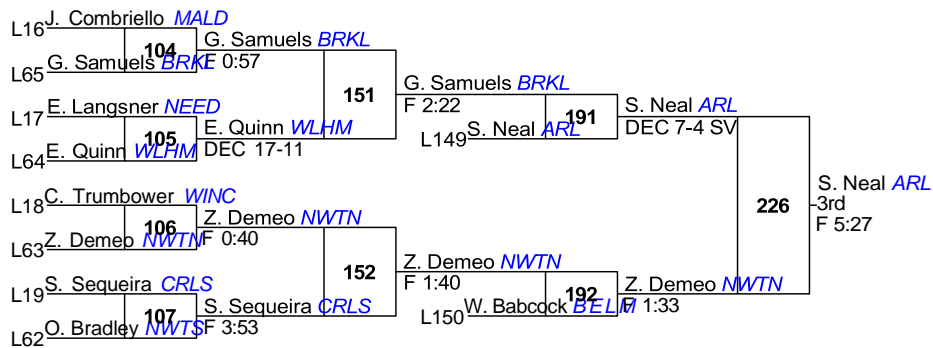

1 Nicholas Genin *Newton South*

2025 MIAA D1C/M [MA]

Gavin Oberhauser <i>Cambridge</i>	13	N. Genin <i>NWTS</i> F 3:27	58
Jihoon Lee <i>Lexington</i>		N. Genin <i>NWTS</i> F 1:53	

144

5 Michael Ayanyan *Waltham*

Caleb Kolberg <i>Winchester</i>	14	M. Ayanyan <i>WLHM</i> F 1:41	59
Emmanuel Tolkoff <i>Brookline</i>		M. Ayanyan <i>WLHM</i> DEC 6-0	

4 Emmanuel Tolkoff *Brookline*

3 Jonathan Doban *Belmont*

6 Ammar Bagasra *Concord-Carlisle*

7 David Parada Araujo *Malden/Everett*

Abe Barcan <i>Newton North</i>	15	D. Parada Araujo <i>MALD</i> M FOR 16-8 5:43	61
Sam Logan <i>Arlington</i>		S. Logan <i>ARL</i> F 2:19	

2 Sam Logan *Arlington*

L13 G. Oberhauser <i>CRLS</i>	101	G. Oberhauser <i>CRLS</i>	
L61 D. Parada Araujo <i>MALD</i>	101	D. Parada Araujo <i>MALD</i>	
L14 C. Kolberg <i>WINC</i>	102	A. Bagasra <i>CON-CAR</i> F 2:32	147
L60 A. Bagasra <i>CON-CAR</i>	102	A. Bagasra <i>CON-CAR</i>	
L145 M. Ayanyan <i>WLHM</i>	189	M. Ayanyan <i>WLHM</i> DEC 14-11	189
L59 E. Tolkoff <i>BRKL</i>	148	E. Tolkoff <i>BRKL</i> F 0:28	148
L15 A. Barcan <i>NWTN</i>	103	A. Barcan <i>NWTN</i> F 4:21	103
L58 J. Lee <i>LEX</i>	103	J. Lee <i>LEX</i>	
L146 J. Doban <i>BELM</i>	190	J. Doban <i>BELM</i> F 3:30	190
M. Ayanyan <i>WLHM</i> -3rd F 2:38		223	

L189 A. Bagasra <i>CON-CAR</i> DEC 14-11	224	A. Bagasra <i>CON-CAR</i> 5th
L190 J. Doban <i>BELM</i> F 3:30		M FOR

1 Kyle Amouzgar *Concord-Carlisle*