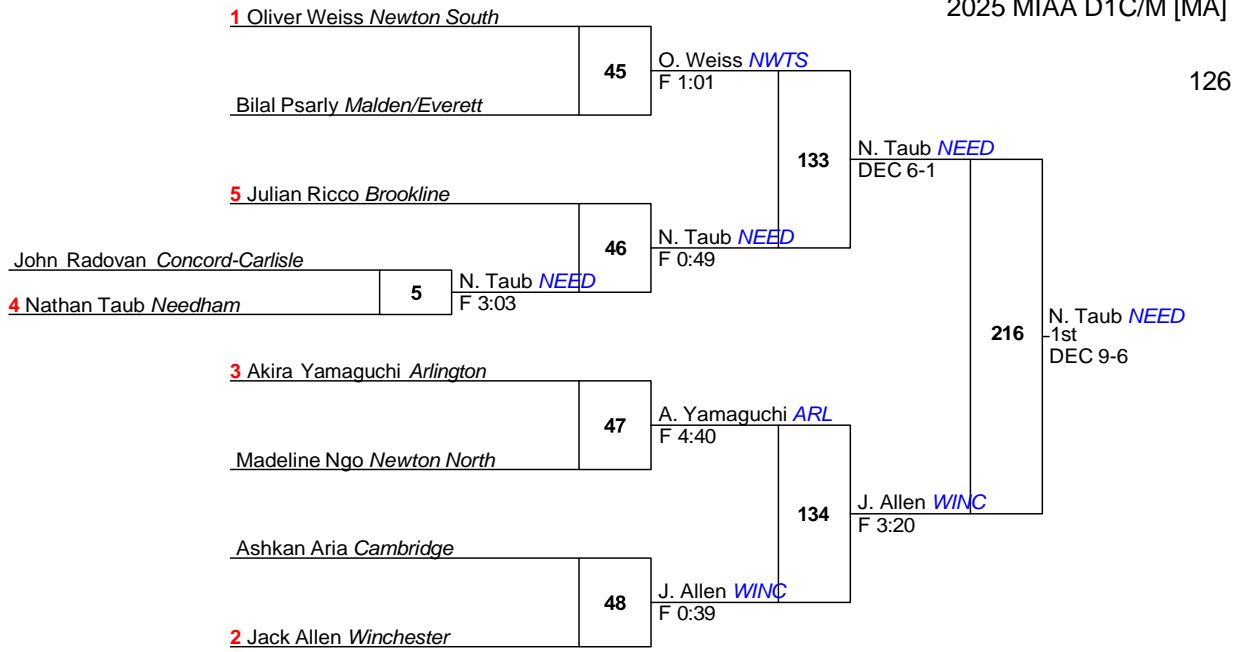

L183 M. Ngo *NWTN* F 4:48

L184 J. Ricco *BRKL* F 1:30

J. Ricco *BRKL* -5th DEC 13-11

215