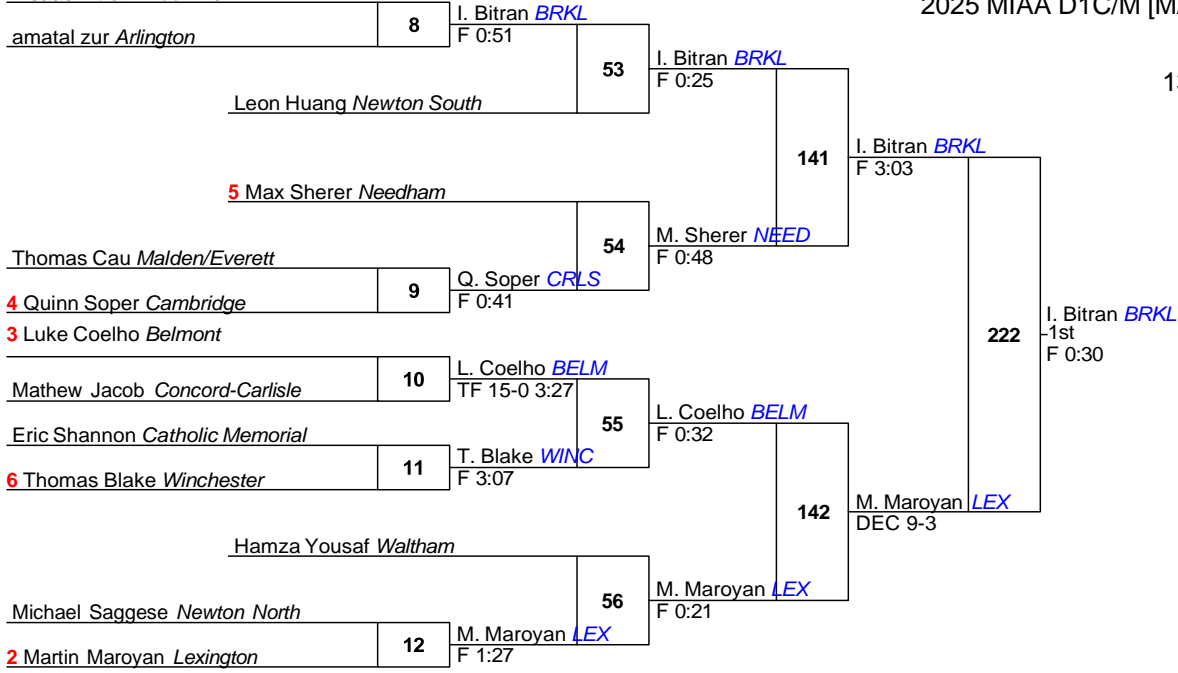

215

1 Isaac Bitran Brookline

1 Nicholas Genin *Newton South*

2025 MIAA D1C/M [MA]

Gavin Oberhauser <i>Cambridge</i>	13	N. Genin <i>NWTS</i> F 3:27	58
Jihoon Lee <i>Lexington</i>		N. Genin <i>NWTS</i> F 1:53	